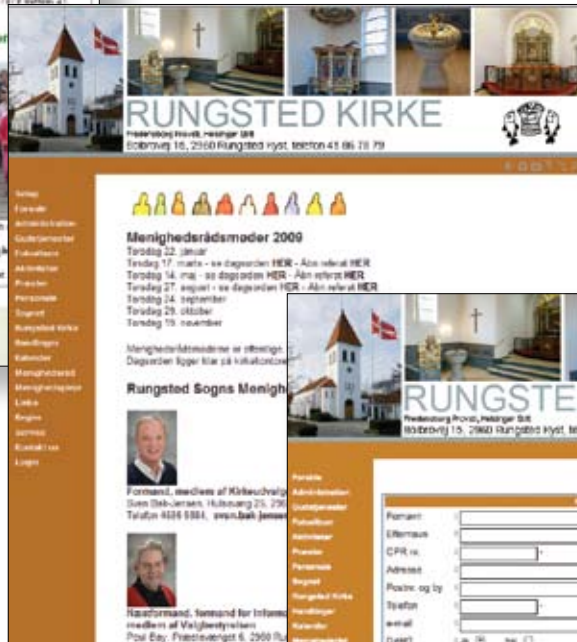

WebCare Basismodul til kirker indeholder:

- Webhosting - "Webhotel" - reserveret plads på server
- Serverplads, 250 Mb - størrelsen på pladsen (rigelig)
- Kan redigeres fra enhver PC'er - overalt
- Ubegrænset trafik - ingen extra betaling for stor aktivitet på hjemmesiden
- Ubegrænset antal e-mail konti - E-mailadresser uden begrænsning
- Online statistik - optælling af besøg automatisk tilsendt
- Webmail - du kan åbne din mail fra alle PC'ere - overalt
- Indbyggede spam- og virusfiltre - sikkerhed i top
- Automatisk ugentlig back-up - betyder sikre data
- Brugerdefinerede rettigheder - mange brugere kan tildeles forskellig muligheder på siden.
- Artikelarkiv
- Billedarkiv
- E-mail - databasen giver mulighed for "gruppe-email"
- Forum - emner kan oprettes og diskuteres.

Vi leverer ikke kun en hjemmeside, men giver også design, kommunikation og service som medgift

Sylvester & Toksvig har stor erfaring i design og kommunikation. Vi rådgiver om hjemmesider og kan levere en fuldt færdig hjemmeside på under en uge, eventuelt flytte indholdet af en eksisterende hjemmeside over på den nye hjemmeside. Du kan således straks komme igang med at arbejde på kirkens nye hjemmeside.

Webcare
Basismodul
625,-
inkl. moms

Se www.rungstedkirke.dk

- Nyttige informationer
- Kalender
- Seneste nyheder
- Pop-up fotos
- Kirkens skemaer og blanketter
- Kirkebladet som "bladere" version
- Billedgalleri
- RSS-feed
- og meget mere

Basismodulet er baseret på et månedligt abonnement, fordi Webcare er et CMS-system (Content Management System) med my SQL database. Priserne på denne side er inklusiv moms.

**SYLVESTER
& TOKSVIG**

Sylvester & Toksvig
Design og kommunikation
Valdemarsvej 12 · 2960 Rungsted Kyst

e-mail: arne@sylvester.dk
Telefon +45 4576 3611
www.sylvester.dk